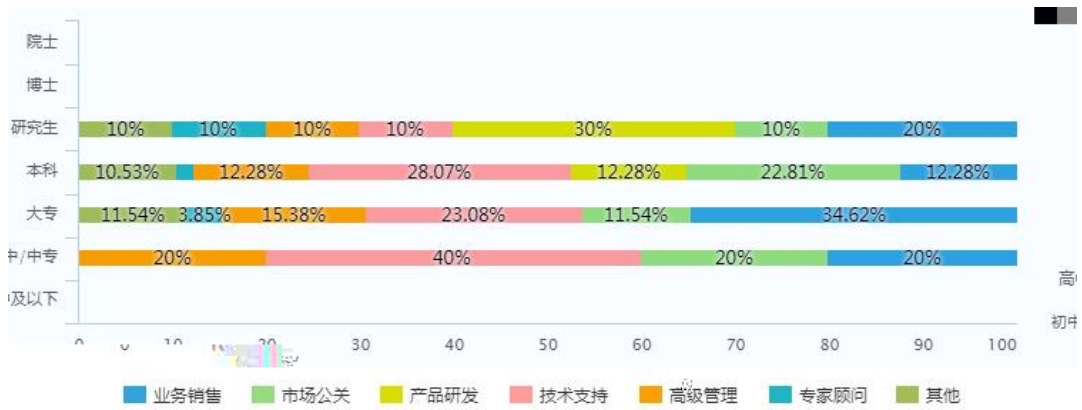

北京京北职业技术学院  
BEIJING JINGBEI VOCATIONAL COLLEGE

420904

	700	100 1.	1 B 2

		2.	C
		3.	CAD

1

“

”

a&s